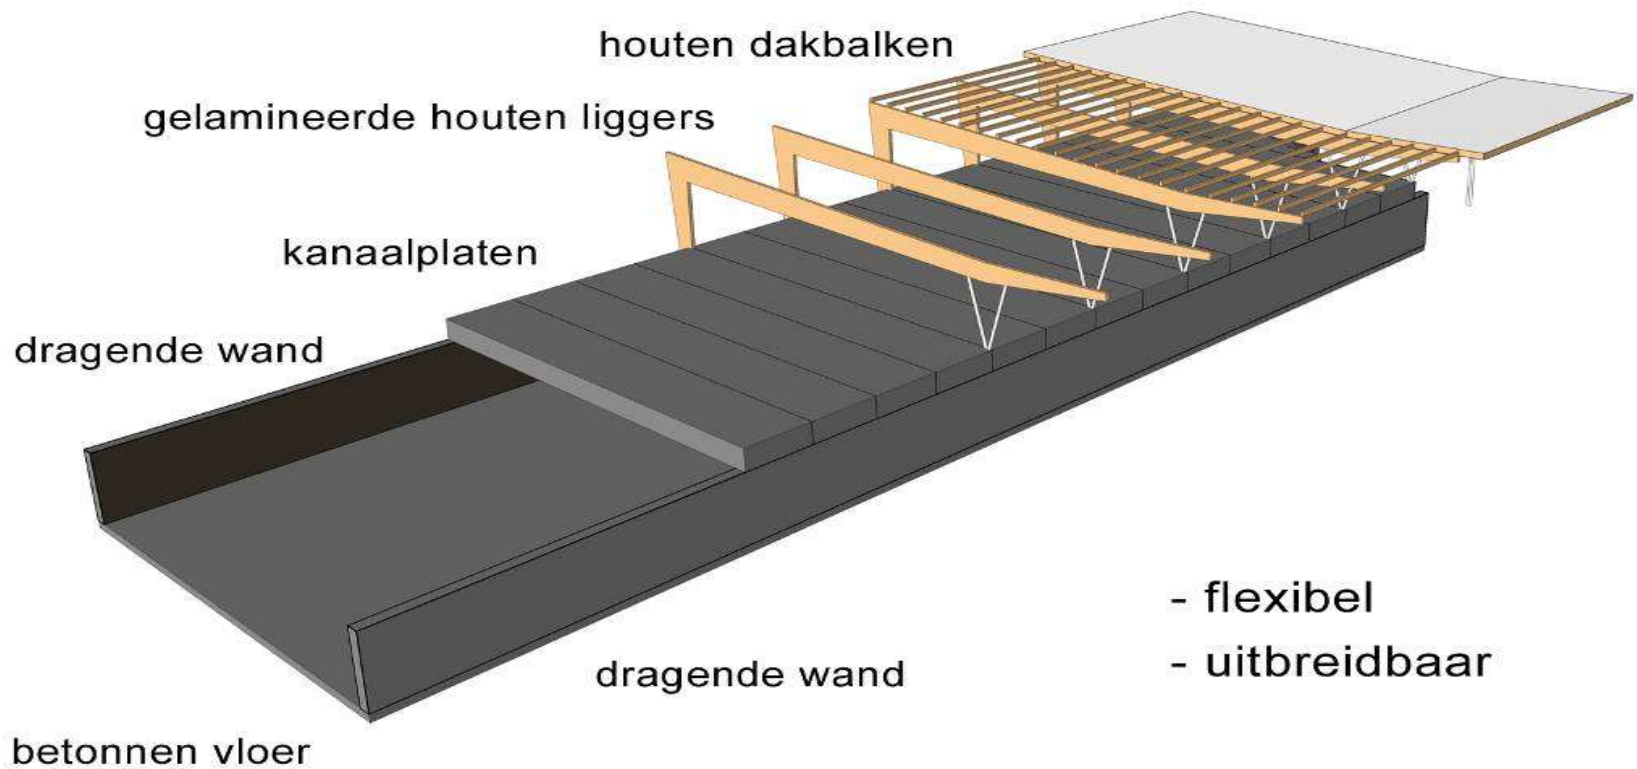

4. Gebouwen sportpark

- Kantine en kleedkamers v.v. Gilze
- Paviljoen voor TC Gilze (2015)
- Multifunctioneel centrum??

dak als energieveld