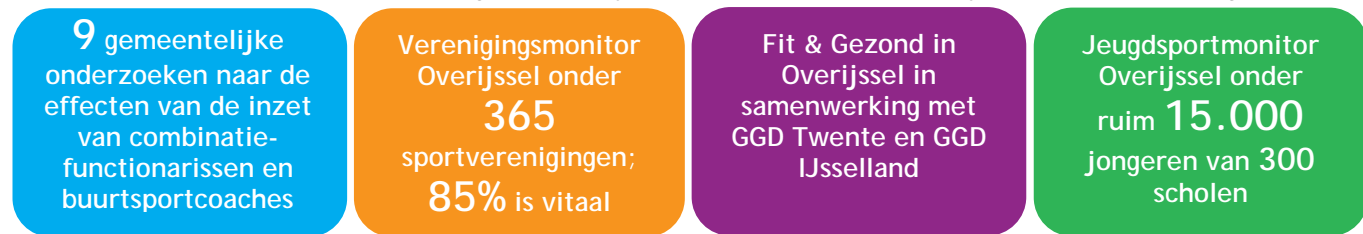

Innovatie

In samenwerking met gemeenten zijn **3** nieuwe Wmo-projecten ontwikkeld en gaan in 2017 van start:

- Sociaal Vitaal in kleine kernen gaat in **11** gemeenten en **22** kernen van start
- Schoolbuurtplein gaat in **11** gemeenten op **27** schoolpleinen van start
- Zorg voor Sport en Bewegen gaat in **14** gemeenten van start