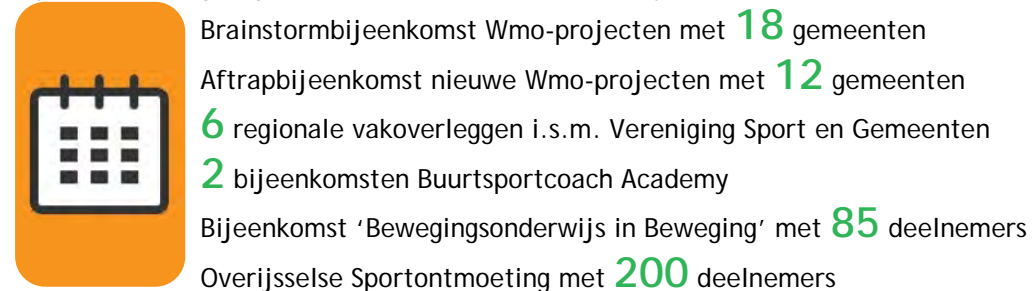

Bijeenkomsten

Bijeenkomsten georganiseerd door Sportservice Overijssel: