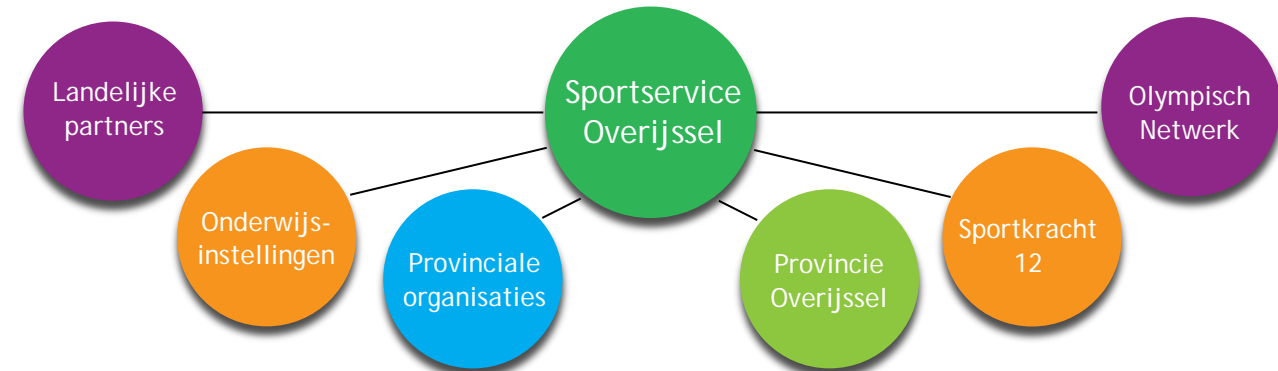

Netwerkontwikkeling

Sportservice Overijssel werkt samen met diverse organisaties: