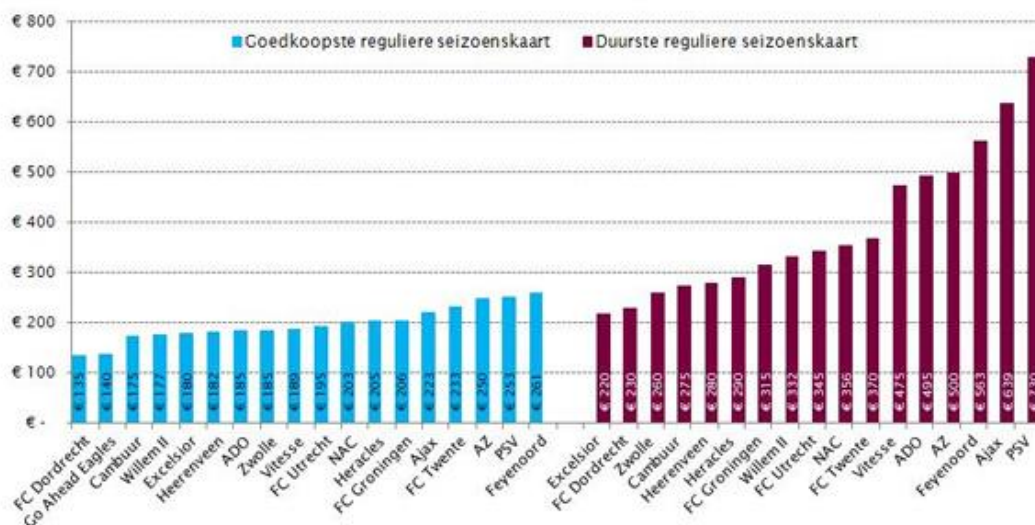

Prijzen reguliere seizoenkaarten volwassenen, seizoen 2014-2015

Verzameling en bewerking: Mulier Instituut, 2014

[(De afbeelding is hier in een hogere resolutie te zien)](#)